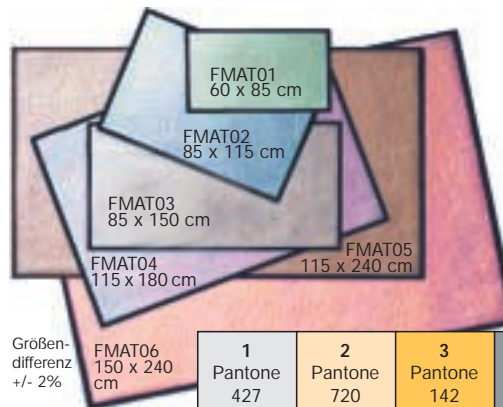

Ihre Blickfangmatte

Teppich-LOGO-Matte®

mit rutschfestem NBR-Nitril Gummirücken (kein PVC)

- Sehr strapazierfähig durch High-Twist-Nylon
- stärkerer Schmutzabrieb, reduziert den Reinigungsaufwand
- UV-farbbeständig
- unempfindlich bei extremen Temperaturen

nach eigener Gestaltung mit Ihrem Firmenlogo • Club-/Vereinseblem • Bild • Text in 16 brillanten Farben und 6 Standardgrößen

Größen-differenz +/- 2%

Spezialgrößen werden aus Matten herausgeschnitten und mit der Standardgröße verrechnet.